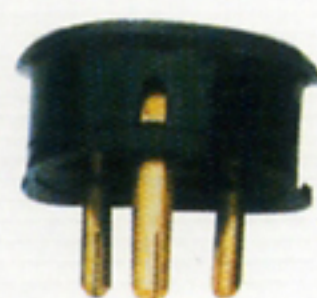

Switch Lampholder Plug Socket

108

501

502

503

209B

MG10

210

SE201AH

220B

220

110

SE200S

SE200H

4004

308B

4203

4122
316

4125
309

3231
318

340A

3117

4120
F324

SE325